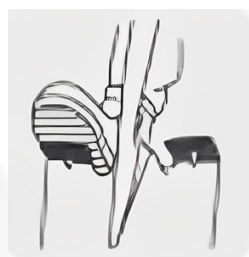

PALA REDONDA CLASSIC, PUÑO "Y"

TRUPER

- Cabeza de acero al carbono
- Mango de madera con puño "Y" metálico
- Ensamble con casquillo crimpado
- Hombros extendidos, mayor comodidad y control para cavar con mas facilidad.

Sistema de fijación que evita que el puño gire.

Hombros extendidos

Sistema de fijación que evita que el puño gire

Puño "Y"

Mango

Casquillo crimpado

Hombros extendidos

Cabeza redonda

Largo total
41 ½ " (105cm)

Largo cabeza
20 ½ " (52cm)

Ancho
8 ½ " (22cm)

ESPECIFICACIONES

Modelo	Classic
Puño	Metálico
Hombros	Extendidos
Espesor	1.5 mm
Ancho de la cabeza	8 1/2" (22cm)
Largo de la cabeza	20 1/2" (52cm)
Largo Total	41 1/2" (105cm)