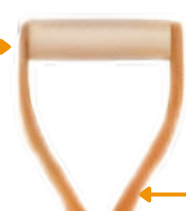

PALA REDONDA CLASSIC, PUÑO "Y"

TRUPER

- Cabeza de acero al carbono
- Mango de madera con puño "Y" metálico
- Ensamble con casquillo crimpado
- Hombros extendidos, mayor comodidad y control para cavar con mas facilidad.

Sistema de fijación que evita que el puño gire.

Hombros extendidos

Sistema de fijación que evita que el puño gire

Puño "Y"

Mango

Casquillo crimpado

Hombros extendidos

Cabeza redonda

Largo total
41 ½ " (105cm)

Largo cabeza
20 ½ " (52cm)

Ancho
8 ½ " (22cm)

ESPECIFICACIONES

Modelo	Classic
Puño	Metálico
Hombros	Extendidos
Espesor	1.5 mm
Ancho de la cabeza	8 1/2" (22cm)
Largo de la cabeza	20 1/2" (52cm)
Largo Total	41 1/2" (105cm)