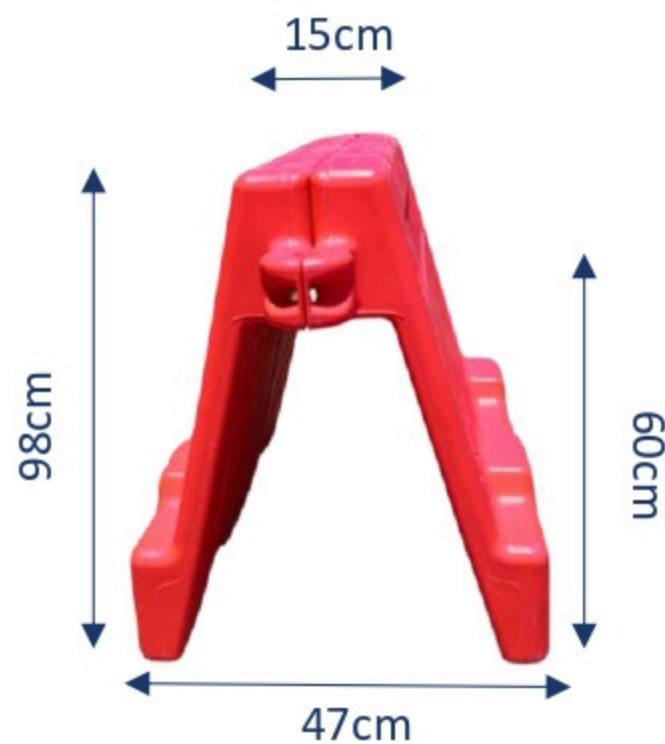

BARRERA NEW JERSEY

Medidas

Altura: 60 cm

Largo: 98 cm

Ancho:

- Base: 47cm

- Lomo: 15 cm

Peso: 5.5 kg.

Acabados

Color: Rojo y Blanco

Material: polietileno de alta impacto

Fabricado en polietileno de alto impacto y filtro anti UV.

Cuentan con un sistema modular fácil de armar con separadores acoplables para construir barreras de seguridad eficientes.

Agujero para rebalse y relleno con arena o agua según necesidad.

Fácil de transportar y posee uniones resistentes

Su forma de apilar es fácil y sencilla que no ocupa mucho espacio

Solución ideal para la delimitación de áreas de trabajo, zonas de construcción y eventos al aire libre