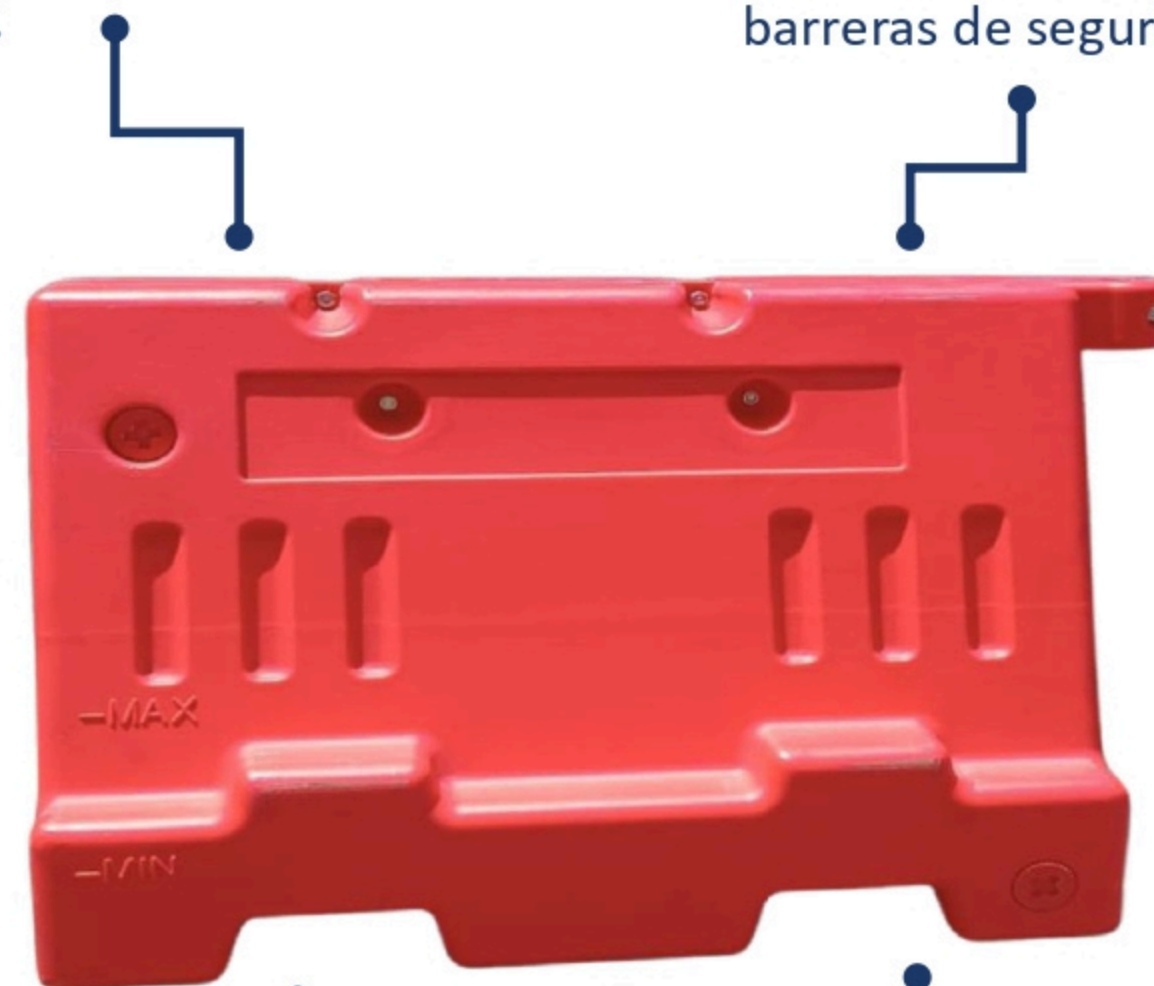

BARRERA NEW JERSEY

Medidas

Altura: 60 cm

Largo: 98 cm

Ancho:

- Base: 47cm

- Lomo: 15 cm

Peso: 5.5 kg.

Acabados

Color: Rojo y Blanco

Material: polietileno de alta impacto

Fabricado en polietileno de alto impacto y filtro anti UV.

Cuentan con un sistema modular fácil de armar con separadores acoplables para construir barreras de seguridad eficientes.

Agujero para rebalse y relleno con arena o agua según necesidad.

Fácil de transportar y posee uniones resistentes

Su forma de apilar es fácil y sencilla que no ocupa mucho espacio

Solución ideal para la delimitación de áreas de trabajo, zonas de construcción y eventos al aire libre