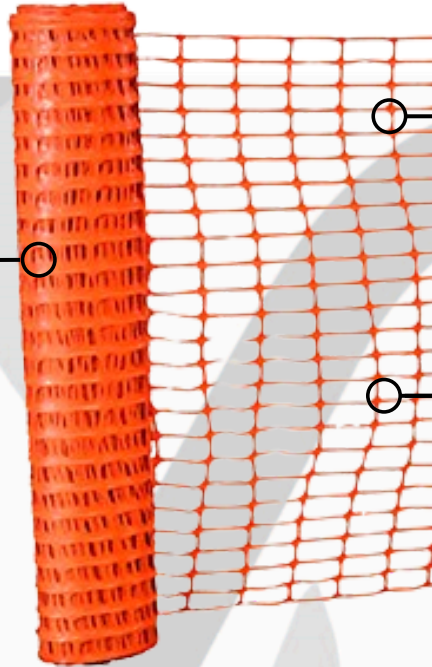

MALLA DELIMITADORA

MEDIDAS 1M X 45.7M

PLÁSTICO POLIETILENO DE ALTA DENSIDAD

CUENTA CON FLEXIBILIDAD Y DELIMITACIÓN SEGURA.

ESPECIFICACIONES TÉCNICA

MARCA	Galo
MATERIAL	Plástico polietileno de alta densidad aditivada con UV.
Aplicacion	La malla de seguridad también es usada para detener la caída de objetos en construcciones.

- Malla en PVC de alta resistencia, de fácil colocación para delimitar espacios, y brindar seguridad en espacios abiertos, altamente reflectiva y reutilizable.
- Diseño con múltiples orificios para prologar su vida útil y evitar la ruptura en línea en momentos de emergencia